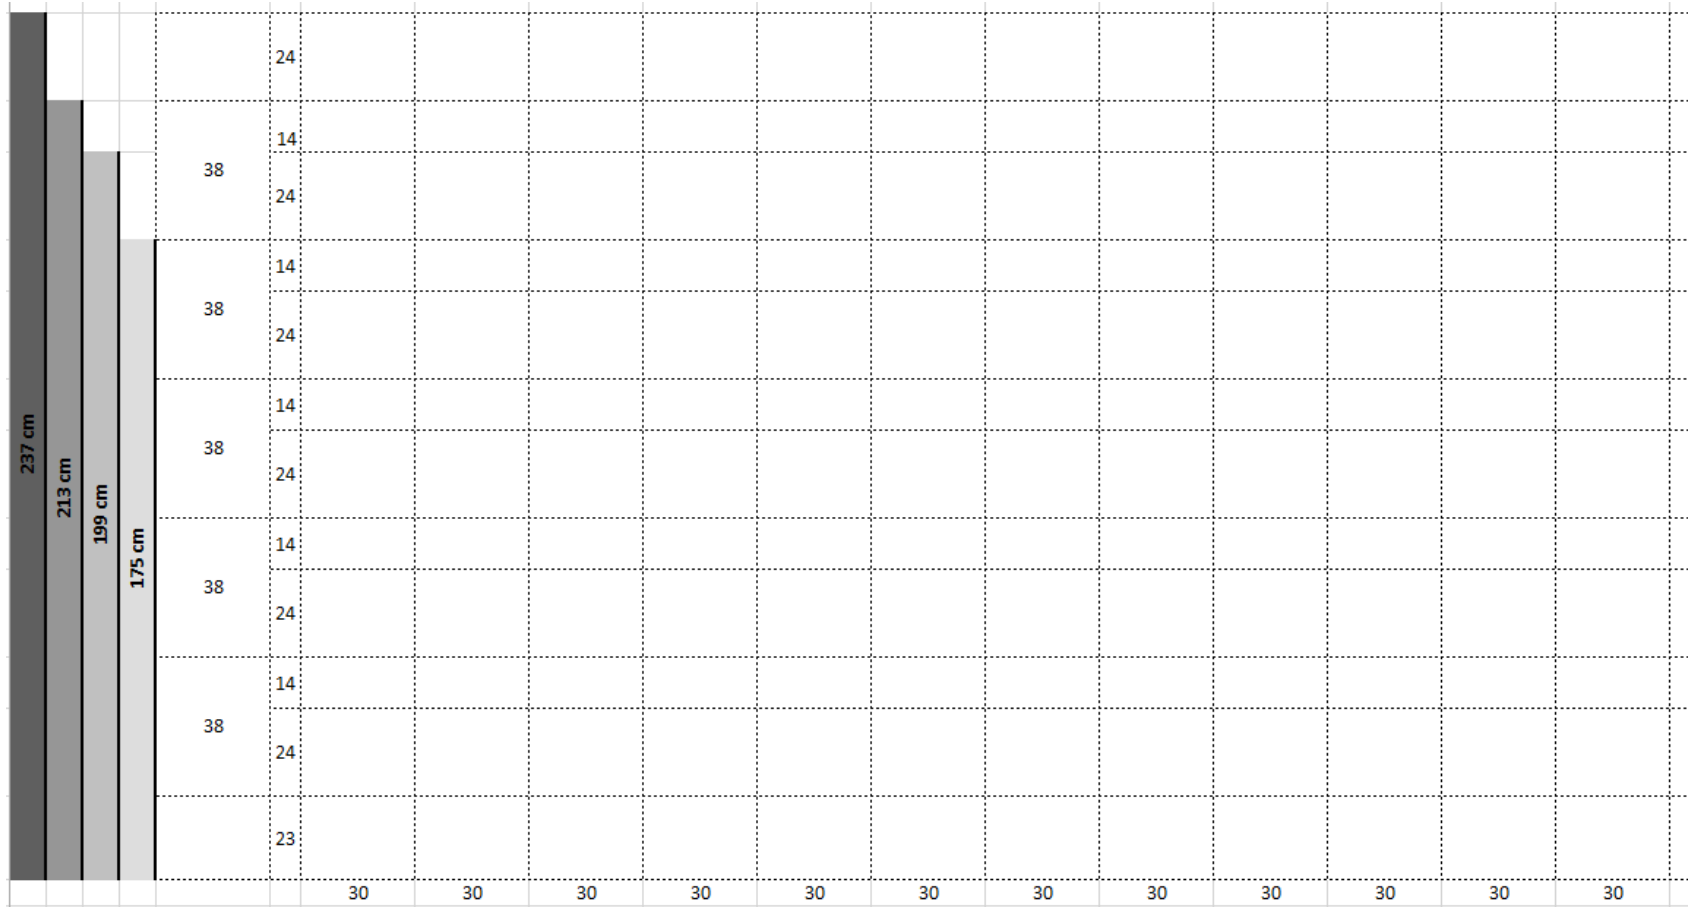

müller

SCALA Planungsvorlage

Box

Schubladen Box

Boden / Traverse

Hakenleiste

Garderobenstange

Bitte beachten:

Das freistehende SCALA ist nur bis 213 cm Höhe planbar.