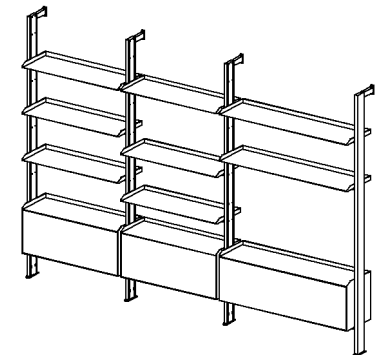

müller

SCALA Planungsvorlage

Box

Schubladen Box

Boden / Traverse

Hakenleiste

Garderobenstange

Bitte beachten:

Das freistehende SCALA ist nur bis 213 cm Höhe planbar.