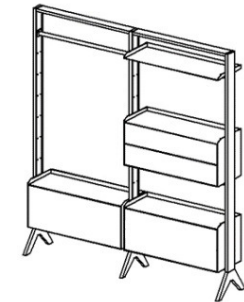

müller

SCALA Planungsvorlage

Box

Schubladen Box

Boden / Traverse

Hakenleiste

Garderobenstange

Bitte beachten:

Das freistehende SCALA ist nur bis 213 cm Höhe planbar.