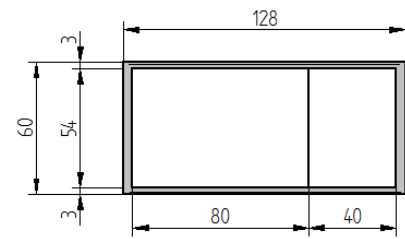

# Modular SH3-Sideboard

Höhe 60 cm

## Einbauten

B: 128 cm

B: 168 cm

B: 208 cm

B: 248 cm

## Fußgestelle

H: 40 cm

H: 22 cm

H: 22 cm

H: 18 cm

H: 3 cm

# Modular SH2-Sideboard

Höhe 42 cm

müller  
möbelfabrikation

Einbauten

B: 128 cm

B: 168 cm

B: 208 cm

B: 248 cm