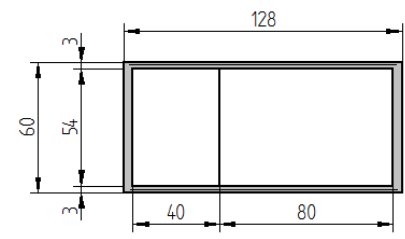

# Modular SH3-Sideboard

Höhe 60 cm

## Einbauten

B: 128 cm

B: 168 cm

B: 208 cm

B: 248 cm

## Fußgestelle

H: 40 cm

H: 22 cm

H: 22 cm

H: 18 cm

H: 3 cm

# Modular SH2-Sideboard

Höhe 42 cm

müller  
möbelfabrikation

Einbauten

B: 128 cm

B: 168 cm

B: 208 cm

B: 248 cm