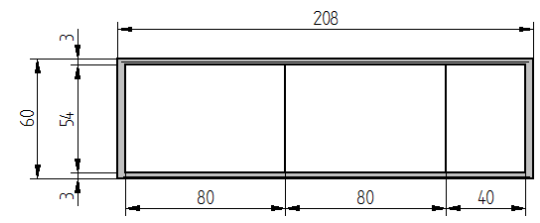

# Modular SH3-Sideboard

Höhe 60 cm

## Einbauten

B: 128 cm

B: 168 cm

B: 208 cm

B: 248 cm

## Fußgestelle

H: 40 cm

H: 22 cm

H: 22 cm

H: 18 cm

H: 3 cm

# Modular SH2-Sideboard

Höhe 42 cm

müller  
möbelfabrikation

Einbauten

B: 128 cm

B: 168 cm

B: 208 cm

B: 248 cm