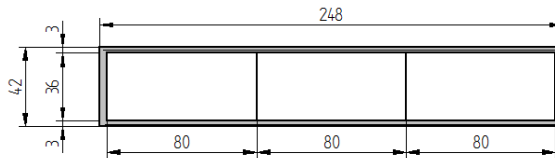

## Einbauten

B: 128 cm

B: 168 cm

B: 208 cm

B: 248 cm

# Modular SH2-Sideboard

Höhe 42 cm

müller  
möbelfabrikation

Einbauten

B: 128 cm

B: 168 cm

B: 208 cm

B: 248 cm