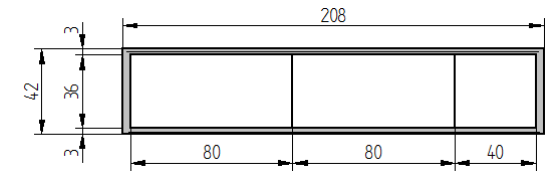

## Einbauten

B: 128 cm

B: 168 cm

B: 208 cm

B: 248 cm

# Modular SH2-Sideboard

Höhe 42 cm

müller  
möbelfabrikation

Einbauten

B: 128 cm

B: 168 cm

B: 208 cm

B: 248 cm