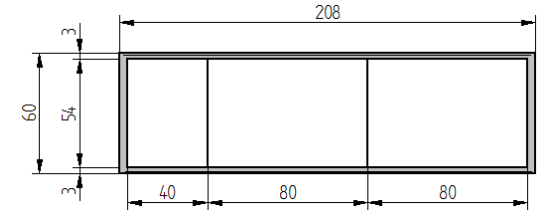

# Modular SH3-Sideboard

Höhe 60 cm

## Einbauten

B: 128 cm

B: 168 cm

B: 208 cm

B: 248 cm

## Fußgestelle

H: 40 cm

H: 22 cm

H: 22 cm

H: 18 cm

H: 3 cm

# Modular SH2-Sideboard

Höhe 42 cm

müller  
möbelfabrikation

Einbauten

B: 128 cm

B: 168 cm

B: 208 cm

B: 248 cm