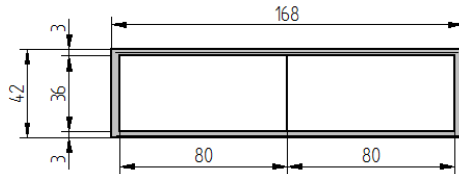

## Einbauten

B: 128 cm

B: 168 cm

B: 208 cm

B: 248 cm

# Modular SH2-Sideboard

Höhe 42 cm

müller  
möbelfabrikation

Einbauten

B: 128 cm

B: 168 cm

B: 208 cm

B: 248 cm