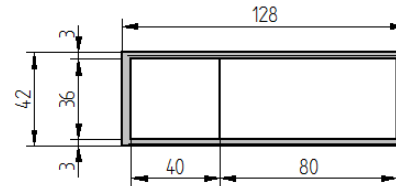

## Einbauten

B: 128 cm

B: 168 cm

B: 208 cm

B: 248 cm

## Fußgestelle

H: 40 cm

H: 22 cm

H: 22 cm

H: 18 cm

H: 3 cm

# Modular SH2-Sideboard

Höhe 42 cm

müller  
möbelfabrikation

Einbauten

B: 128 cm

B: 168 cm

B: 208 cm

B: 248 cm