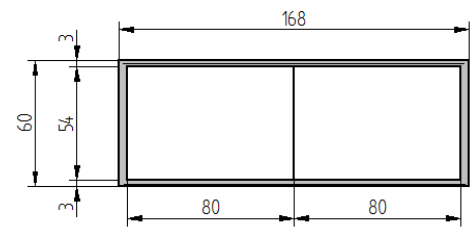

# Modular SH3-Sideboard

Höhe 60 cm

## Einbauten

B: 128 cm

B: 168 cm

B: 208 cm

B: 248 cm

## Fußgestelle

H: 40 cm

H: 22 cm

H: 22 cm

H: 18 cm

H: 3 cm

# Modular SH2-Sideboard

Höhe 42 cm

müller  
möbelfabrikation

Einbauten

B: 128 cm

B: 168 cm

B: 208 cm

B: 248 cm