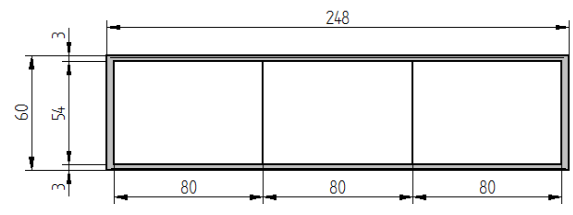

# Modular SH3-Sideboard

Höhe 60 cm

## Einbauten

B: 128 cm

B: 168 cm

B: 208 cm

B: 248 cm

## Fußgestelle

H: 40 cm

H: 22 cm

H: 22 cm

H: 18 cm

H: 3 cm

# Modular SH2-Sideboard

Höhe 42 cm

müller  
möbelfabrikation

Einbauten

B: 128 cm

B: 168 cm

B: 208 cm

B: 248 cm