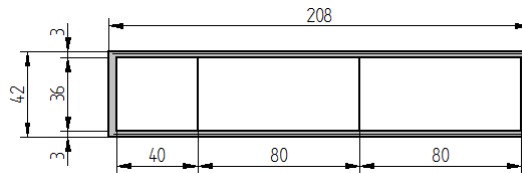

## Einbauten

B: 128 cm

B: 168 cm

B: 208 cm

B: 248 cm

# Modular SH2-Sideboard

Höhe 42 cm

müller  
möbelfabrikation

Einbauten

B: 128 cm

B: 168 cm

B: 208 cm

B: 248 cm