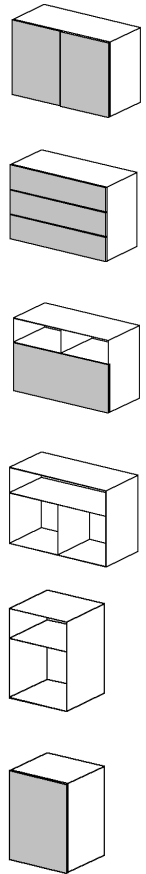

# Modular SH3-Sideboard

Höhe 60 cm

## Einbauten

B: 128 cm

B: 168 cm

B: 208 cm

B: 248 cm

## Fußgestelle

H: 40 cm

H: 22 cm

H: 22 cm

H: 18 cm

H: 3 cm

# Modular SH2-Sideboard

Höhe 42 cm

müller  
möbelfabrikation

Einbauten

B: 128 cm

B: 168 cm

B: 208 cm

B: 248 cm