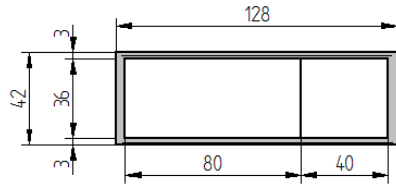

## Einbauten

B: 128 cm

B: 168 cm

B: 208 cm

B: 248 cm

## Fußgestelle

H: 40 cm

H: 22 cm

H: 22 cm

H: 18 cm

H: 3 cm

# Modular SH2-Sideboard

Höhe 42 cm

müller  
möbelfabrikation

Einbauten

B: 128 cm

B: 168 cm

B: 208 cm

B: 248 cm

Fußgestelle

H: 40 cm

H: 22 cm

H: 22 cm

H: 18 cm

H: 3 cm