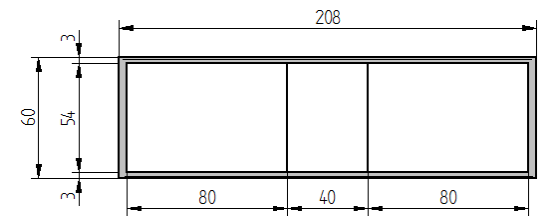

# Modular SH3-Sideboard

Höhe 60 cm

## Einbauten

B: 128 cm

B: 168 cm

B: 208 cm

B: 248 cm

## Fußgestelle

H: 40 cm

H: 22 cm

H: 22 cm

H: 18 cm

H: 3 cm

# Modular SH2-Sideboard

Höhe 42 cm

müller  
möbelfabrikation

Einbauten

B: 128 cm

B: 168 cm

B: 208 cm

B: 248 cm