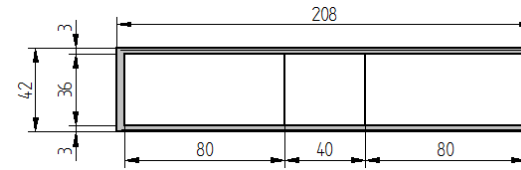

## Einbauten

B: 128 cm

B: 168 cm

B: 208 cm

B: 248 cm

# Modular SH2-Sideboard

Höhe 42 cm

müller  
möbelfabrikation

Einbauten

B: 128 cm

B: 168 cm

B: 208 cm

B: 248 cm